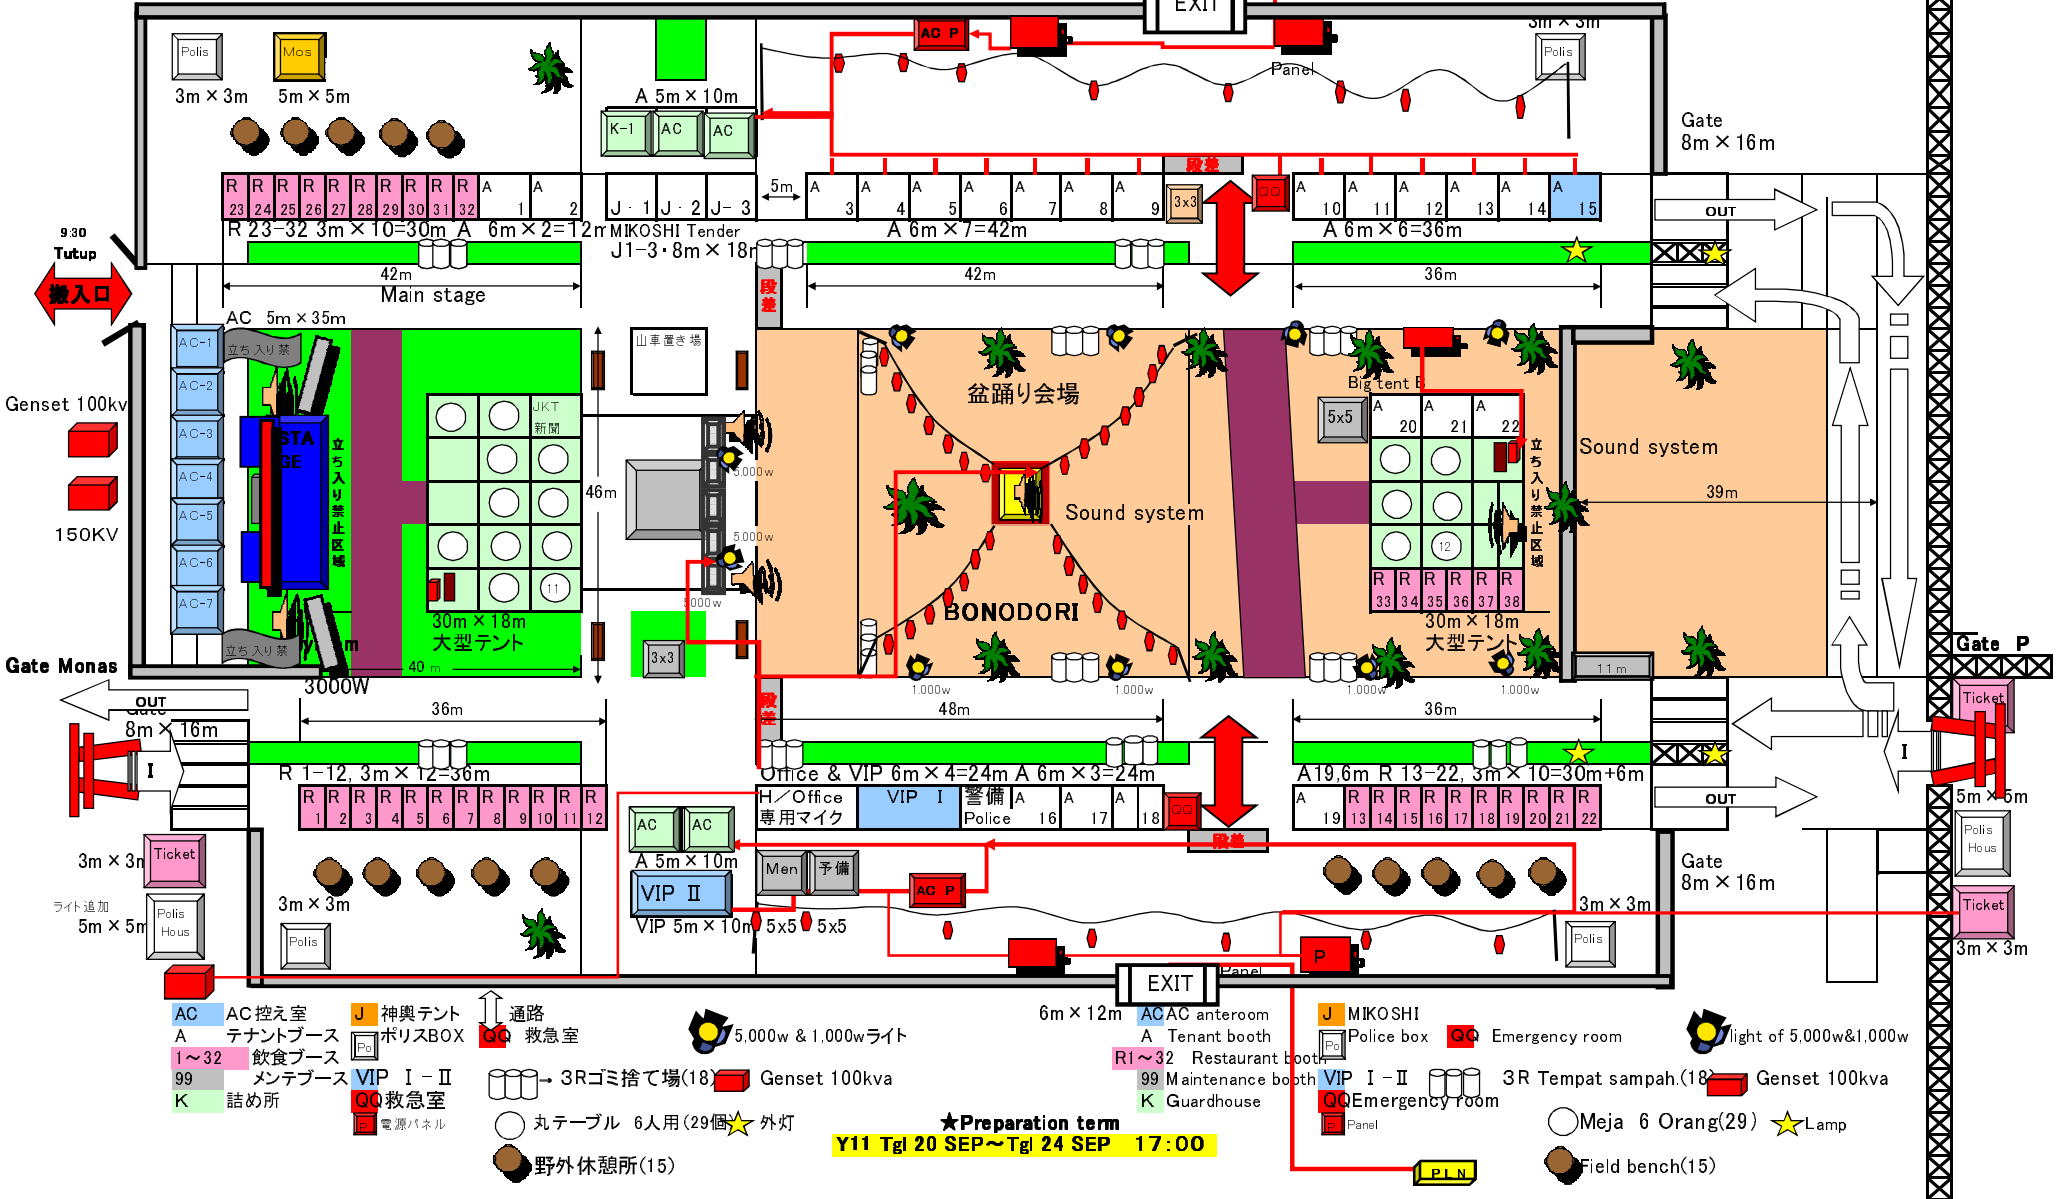

3Rゴミ置き場
Tempat sampah.

JAK - JAPAN MATSURI 25 SEP Y2011 11:00~20:30

Rev 5
9/8/2011

- AC AC控室 J 神輿テント 通路
- A テナントブース Po ポリスBOX 救急室
- 1~32 飲食ブース 5,000w & 1,000w ライト
- 99 メンテブース VIP I - II 丸テーブル 6人用(29個) ★ 外灯
- K 詰め所 救急室 野外休憩所(15)
- Men 手備 5x5 5x5 Genset 100kva
- 6m x 12m ACAC anteroom J MIKOSHI light of 5,000w & 1,000w
- A 6m x 3=24m H/Office Po Police box Emergency room
- A 6m x 3=24m 専用マイク VIP I - II 3R Tempat sampah.(18) Genset 100kva
- A 19,6m R 13-22, 3m x 10=30m+6m Emergency room Panel
- Meja 6 Orang(29) ★ Lamp

★Preparation term
Y11 Tgl 20 SEP~Tgl 24 SEP 17:00

PLN